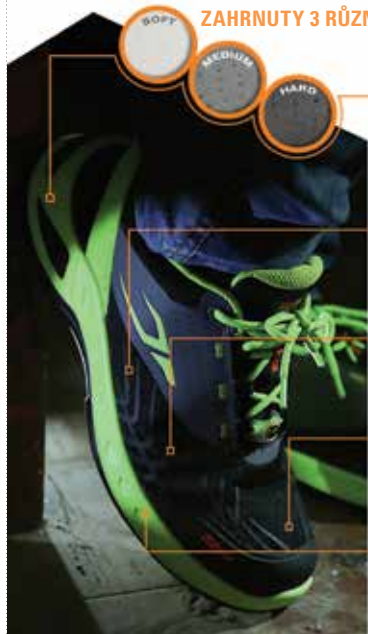

FitEvolution

..... NOVÁ ŘADA PRACOVNÍ OBUVI

ZAHRNUTY 3 RŮZNÉ VLOŽKY

PŘIZPŮSOBENÍ UŽIVATELE KOMFORTU

Technologie FIT 4 YOU umožňuje upravit boty jak z hlediska pohodlí, tak stabilizace chodidla. Výrobek je dodáván se třemi vložkami, které se liší hustotou a barvou, což umožňuje pohodlí v závislosti na váze, výšce a individuálních potřebách uživatele.

KOMFORT PRO NOHY

Šířka boty 11 byla navržena tak, aby poskytovala noze optimální množství prostoru a zajistila tak větší pohodlí v botě.

INOVATIVNÍ DESIGN

Stylisticky propracované detaily a podmanivé barvy dávají této řadě vyniknout skutečně „evoluci“ ve světě pracovní obuvi.

100% BEZ KOVOVÝCH DÍLŮ

Polymerová tužinka a vložka proti proděravění z kompozitního vlákna kombinují bezpečnost s lehkostí a flexibilitou, což znamená větší pohodlí při používání.

OCHRANA A UCHYCENÍ

Polyuretanová podrážka s dvojitou hustotou poskytuje stabilitu a ochranu a odolnost proti uklouznutí, která se promítá do bezpečnosti na každém kroku.

FIT4YOU INOVACE A PŘIZPŮSOBENÍ PRACOVNÍ OBUVI KOMFORTU UŽIVATELE

7272V

~~3 390 Kč~~

3 020 Kč

NOVINKA

Bezpečnostní obuv FitEvolution z odolné a velmi prodyšné tkaniny s TPU vložkami, polyuretanová podrážka s dvojitou hustotou, polymerová tužinka, antiperforační vložka z kompozitního vlákna s vytvrzovací keramikou, vyměnitelná EVA pěnová vložka, ETPU vložky tlumící nárazy se 3 různými hustotami, váha 550 g

Velikosti: 37 – 48

EN 20345 S1 PS FO SR ESD